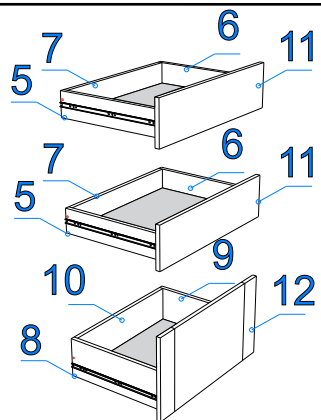

Внимание !!! Ручки и плинтус приобретаются отдельно, при установке нарезаются на требуемый размер (включая в размер все соседние модули). Крепёж входит в комплект.

Фурнитура (Упаковка № 2)

	Наименование	Ед. изм.	Кол-во
	Евровинт 6x50	шт.	18
	Направляющая шариковая СБК 400*35	комп.	3
	Опора кух. с клипсой 100мм	шт.	4
	Саморез 2.5x16	шт.	41
	Саморез 3,5x16	шт.	66
	Саморез 3,5x30	шт.	4
	Уголок монтажный большой белый	шт.	4
	Ключ под евровинт	шт.	1
	Стяжка межсекционная	шт.	2
	Шкант 8x30	шт.	16
	Загл. эксцентрика белая №23.	шт.	6
	Держатель задней стенки, пластмассовый белый	шт.	6
	Загл. евровинта белая №23.	шт.	6
	Соед. болт 6,3*44	шт.	6
	Эксцентрик d-15 д/плит 16мм	шт.	6

Фурнитура (Упаковка № 1)

	Планка соединит под зад. стен. 2 м белая 586 мм	шт.	1
--	-------------------------------------------------	-----	---

ЛДСП 16мм Белый Базовый

Поз.	Наименование	Кол-во	Деталь		Упаковка №
			Длина	Ширина	
1	Бок левый	1	704	450	1
2	Бок правый	1	704	450	1
3	Дно	1	600	450	1
4	Стяжная планка	2	567	100	1
5	Бок ящика мал. лев.	2	90	400	1
6	Бок ящика мал. прав.	2	90	400	1
7	Задн. стенка ящ. мал.	2	75	510	1
8	Бок ящика бол. лев.	1	150	400	1
9	Бок ящика бол. прав.	1	150	400	1
10	Задн. стенка ящ. бол.	1	135	510	1

ЛДСП 16мм Дуб Галифакс натуральный

Поз.	Наименование	Кол-во	Деталь		Упаковка №
			Длина	Ширина	
11	Фасал ящика мал	2	595	157	3
12	Фасад ящика бол. (в сборе)	1	320	596	3

ХДФ Белая

Поз.	Наименование	Кол-во	Деталь		Упаковка №
			Длина	Ширина	
16	Дно ящика	3	524	401	1
17	3/с ДВП	2	357	596	1

IV

V

Внимание !!! Ручки и плинтус приобретаются отдельно, при установке нарезаются на требуемый размер (включая в размер все соседние модули). Крепёж входит в комплект.

VIII

VI

VII

IX