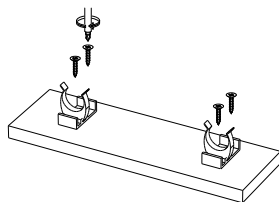

Внимание !!! Ручки и плинтус приобретаются отдельно, при установке нарезаются на требуемый размер (включая в размер все соседние модули). Крепёж входит в комплект.

Фурнитура (Упаковка № 2)

	Наименование	Ед. изм.	Кол-во
	Евровинт 6x50	шт.	18
	Направляющая шариковая СБК 400*35	комп.	3
	Опора кух. с клипсой 100мм	шт.	4
	Саморез 2.5x16	шт.	41
	Саморез 3,5x16	шт.	66
	Саморез 3,5x30	шт.	4
	Уголок монтажный большой белый	шт.	4
	Ключ под евровинт	шт.	1
	Стяжка межсекционная	шт.	2
	Шкант 8x30	шт.	16
	Загл. эксцентрика белая №23.	шт.	6
	Держатель задней стенки, пластмассовый белый	шт.	6
	Загл. евровинта белая №23.	шт.	6
	Соед. болт 6,3*44	шт.	6
	Эксцентрик d-15 д/плит 16мм	шт.	6

Фурнитура (Упаковка № 1)

	Планка соединит под зад. стен. 2 м белая 586 мм	шт.	1
--	-------------------------------------------------	-----	---

ЛДСП 16мм Белый Базовый

Поз.	Наименование	Кол-во	Деталь		Упаковка №
			Длина	Ширина	
1	Бок левый	1	704	450	1
2	Бок правый	1	704	450	1
3	Дно	1	600	450	1
4	Стяжная планка	2	567	100	1
5	Бок ящика мал. лев.	2	90	400	1
6	Бок ящика мал. прав.	2	90	400	1
7	Задн. стенка ящ. мал.	2	75	510	1
8	Бок ящика бол. лев.	1	150	400	1
9	Бок ящика бол. прав.	1	150	400	1
10	Задн. стенка ящ. бол.	1	135	510	1

ЛДСП 16мм Дуб Галифакс натуральный

Поз.	Наименование	Кол-во	Деталь		Упаковка №
			Длина	Ширина	
11	Фасал ящика мал	2	595	157	3
12	Фасад ящика бол. (в сборе)	1	320	596	3

ХДФ Белая

Поз.	Наименование	Кол-во	Деталь		Упаковка №
			Длина	Ширина	
16	Дно ящика	3	524	401	1
17	3/с ДВП	2	357	596	1

IV

V

Внимание !!! Ручки и плинтус приобретаются отдельно, при установке нарезаются на требуемый размер (включая в размер все соседние модули). Крепёж входит в комплект.

VIII

VI

VII

IX