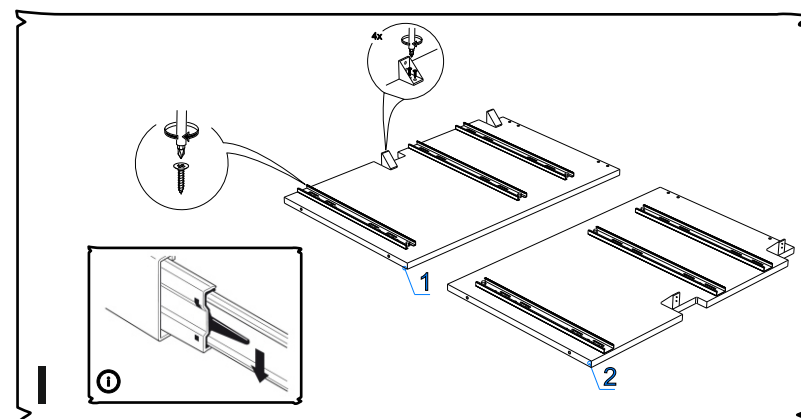

Внимание !!! Ручки и плинтус приобретаются отдельно, при установке нарезаются на требуемый размер (включая в размер все соседние модули). Крепёж входит в комплект.

Фурнитура (Упаковка № 2)

	Наименование	Ед. изм.	Кол-во
	Евровинт 6x50	шт.	18
	Направляющая шариковая СБК 400*35	комп.	3
	Опора кух. с клипсой 100мм	шт.	4
	Саморез 2.5x16	шт.	41
	Саморез 3,5x16	шт.	66
	Саморез 3,5x30	шт.	4
	Уголок монтажный большой белый	шт.	4
	Ключ под евровинт	шт.	1
	Стяжка межсекционная	шт.	2
	Шкант 8x30	шт.	16
	Загл. эксцентрика белая №23.	шт.	6
	Держатель задней стенки, пластмассовый белый	шт.	6
	Загл. евровинта белая №23.	шт.	6
	Соед. болт 6,3*44	шт.	6
	Эксцентрик d-15 д/плит 16мм	шт.	6

Фурнитура (Упаковка № 1)

	Планка соединит под зад. стен. 2 м белая 586 мм	шт.	1

ЛДСП 16мм Белый Базовый

Поз.	Наименование	Кол-во	Деталь		Упаковка №
			Длина	Ширина	
1	Бок левый	1	704	450	1
2	Бок правый	1	704	450	1
3	Дно	1	600	450	1
4	Стяжная планка	2	567	100	1
5	Бок ящика мал. лев.	2	90	400	1
6	Бок ящика мал. прав.	2	90	400	1
7	Задн. стенка ящ. мал.	2	75	510	1
8	Бок ящика бол. лев.	1	150	400	1
9	Бок ящика бол. прав.	1	150	400	1
10	Задн. стенка ящ. бол.	1	135	510	1

ЛДСП 16мм Дуб Галифакс натуральный

Поз.	Наименование	Кол-во	Деталь		Упаковка №
			Длина	Ширина	
11	Фасал ящика мал	2	595	157	3
12	Фасад ящика бол. (в сборе)	1	320	596	3

ХДФ Белая

Поз.	Наименование	Кол-во	Деталь		Упаковка №
			Длина	Ширина	
16	Дно ящика	3	524	401	1
17	3/с ДВП	2	357	596	1