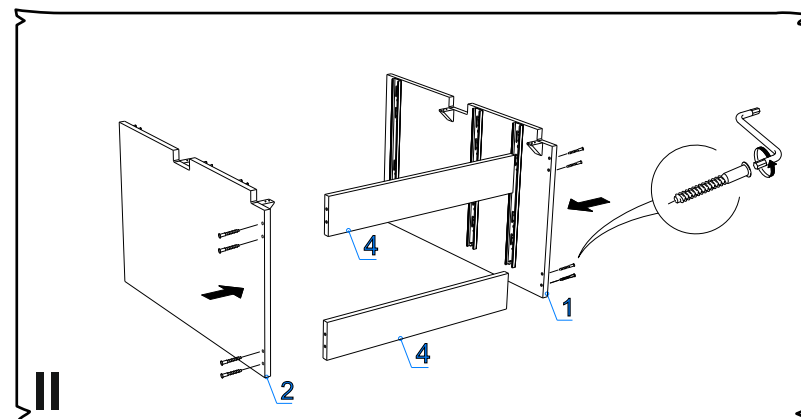

Фурнитура (Упаковка № 1)

	Планка соединит под зад. стен. 2 м белая 586 мм	шт.	1
--	-------------------------------------------------	-----	---

ЛДСП 16мм Белый Базовый

Поз.	Наименование	Кол-во	Деталь		Упаковка №
			Длина	Ширина	
1	Бок левый	1	704	450	1
2	Бок правый	1	704	450	1
3	Дно	1	600	450	1
4	Стяжная планка	2	567	100	1
5	Бок ящика мал. лев.	2	90	400	1
6	Бок ящика мал. прав.	2	90	400	1
7	Задн. стенка ящ. мал.	2	75	510	1
8	Бок ящика бол. лев.	1	150	400	1
9	Бок ящика бол. прав.	1	150	400	1
10	Задн. стенка ящ. бол.	1	135	510	1

ЛДСП 16мм Дуб Галифакс натуральный

Поз.	Наименование	Кол-во	Деталь		Упаковка №
			Длина	Ширина	
11	Фасал ящика мал	2	595	157	3
12	Фасад ящика бол. (в сборе)	1	320	596	3

ХДФ Белая

Поз.	Наименование	Кол-во	Деталь		Упаковка №
			Длина	Ширина	
16	Дно ящика	3	524	401	1
17	3/с ДВП	2	357	596	1