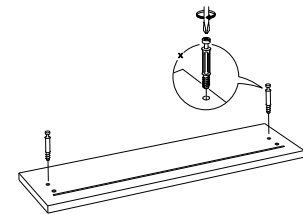

Внимание !!! Ручки и плинтус приобретаются отдельно, при установке нарезаются на требуемый размер (включая в размер все соседние модули). Крепёж входит в комплект.

Фурнитура (Упаковка № 2)

	Наименование	Ед. изм.	Кол-во
	Евровинт 6x50	шт.	18
	Направляющая шариковая СБК 400*35	комп.	3
	Опора кух. с клипсой 100мм	шт.	4
	Саморез 2.5x16	шт.	41
	Саморез 3,5x16	шт.	66
	Саморез 3,5x30	шт.	4
	Уголок монтажный большой белый	шт.	4
	Ключ под евровинт	шт.	1
	Стяжка межсекционная	шт.	2
	Шкант 8x30	шт.	16
	Загл. эксцентрика белая №23.	шт.	6
	Держатель задней стенки, пластмассовый белый	шт.	6
	Загл. евровинта белая №23.	шт.	6
	Соед. болт 6,3*44	шт.	6
	Эксцентрик d-15 д/плит 16мм	шт.	6

IV

V

Внимание !!! Ручки и плинтус приобретаются отдельно, при установке нарезаются на требуемый размер (включая в размер все соседние модули). Крепёж входит в комплект.

VIII

VI

VII

IX