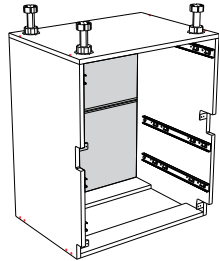

Внимание !!! Ручки и плинтус приобретаются отдельно, при установке нарезаются на требуемый размер (включая в размер все соседние модули). Крепёж входит в комплект.

Фурнитура (Упаковка № 2)

	Наименование	Ед. изм.	Кол-во
	Евровинт 6x50	шт.	18
	Направляющая шариковая СБК 400*35	комп.	3
	Опора кух. с клипсой 100мм	шт.	4
	Саморез 2.5x16	шт.	41
	Саморез 3,5x16	шт.	66
	Саморез 3,5x30	шт.	4
	Уголок монтажный большой белый	шт.	4
	Ключ под евровинт	шт.	1
	Стяжка межсекционная	шт.	2
	Шкант 8x30	шт.	16
	Загл. эксцентрика белая №23.	шт.	6
	Держатель задней стенки, пластмассовый белый	шт.	6
	Загл. евровинта белая №23.	шт.	6
	Соед. болт 6,3*44	шт.	6
	Эксцентрик d-15 д/плит 16мм	шт.	6

Фурнитура (Упаковка № 1)

	Планка соединит под зад. стен. 2 м белая 586 мм	шт.	1
--	-------------------------------------------------	-----	---

ЛДСП 16мм Белый Базовый

Поз.	Наименование	Кол-во	Деталь		Упаковка №
			Длина	Ширина	
1	Бок левый	1	704	450	1
2	Бок правый	1	704	450	1
3	Дно	1	600	450	1
4	Стяжная планка	2	567	100	1
5	Бок ящика мал. лев.	2	90	400	1
6	Бок ящика мал. прав.	2	90	400	1
7	Задн. стенка ящ. мал.	2	75	510	1
8	Бок ящика бол. лев.	1	150	400	1
9	Бок ящика бол. прав.	1	150	400	1
10	Задн. стенка ящ. бол.	1	135	510	1

ЛДСП 16мм Дуб Галифакс натуральный

Поз.	Наименование	Кол-во	Деталь		Упаковка №
			Длина	Ширина	
11	Фасал ящика мал	2	595	157	3
12	Фасад ящика бол. (в сборе)	1	320	596	3

ХДФ Белая

Поз.	Наименование	Кол-во	Деталь		Упаковка №
			Длина	Ширина	
16	Дно ящика	3	524	401	1
17	3/с ДВП	2	357	596	1

IV

V

Внимание !!! Ручки и плинтус приобретаются отдельно, при установке нарезаются на требуемый размер (включая в размер все соседние модули). Крепёж входит в комплект.

VIII

VI

VII

IX