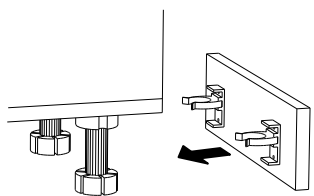

Внимание !!! Ручки и плинтус приобретаются отдельно, при установке нарезаются на требуемый размер (включая в размер все соседние модули). Крепёж входит в комплект.

Фурнитура (Упаковка № 2)

	Наименование	Ед. изм.	Кол-во
	Евровинт 6x50	шт.	18
	Направляющая шариковая СБК 400*35	комп.	3
	Опора кух. с клипсой 100мм	шт.	4
	Саморез 2.5x16	шт.	41
	Саморез 3,5x16	шт.	66
	Саморез 3,5x30	шт.	4
	Уголок монтажный большой белый	шт.	4
	Ключ под евровинт	шт.	1
	Стяжка межсекционная	шт.	2
	Шкант 8x30	шт.	16
	Загл. эксцентрика белая №23.	шт.	6
	Держатель задней стенки, пластмассовый белый	шт.	6
	Загл. евровинта белая №23.	шт.	6
	Соед. болт 6,3*44	шт.	6
	Эксцентрик d-15 д/плит 16мм	шт.	6

Фурнитура (Упаковка № 1)

	Планка соединит под зад. стен. 2 м белая 586 мм	шт.	1
--	-------------------------------------------------	-----	---

ЛДСП 16мм Белый Базовый

Поз.	Наименование	Кол-во	Деталь		Упаковка №
			Длина	Ширина	
1	Бок левый	1	704	450	1
2	Бок правый	1	704	450	1
3	Дно	1	600	450	1
4	Стяжная планка	2	567	100	1
5	Бок ящика мал. лев.	2	90	400	1
6	Бок ящика мал. прав.	2	90	400	1
7	Задн. стенка ящ. мал.	2	75	510	1
8	Бок ящика бол. лев.	1	150	400	1
9	Бок ящика бол. прав.	1	150	400	1
10	Задн. стенка ящ. бол.	1	135	510	1

ЛДСП 16мм Дуб Галифакс натуральный

Поз.	Наименование	Кол-во	Деталь		Упаковка №
			Длина	Ширина	
11	Фасал ящика мал	2	595	157	3
12	Фасад ящика бол. (в сборе)	1	320	596	3

ХДФ Белая

Поз.	Наименование	Кол-во	Деталь		Упаковка №
			Длина	Ширина	
16	Дно ящика	3	524	401	1
17	3/с ДВП	2	357	596	1

IV

V

Внимание !!! Ручки и плинтус приобретаются отдельно, при установке нарезаются на требуемый размер (включая в размер все соседние модули). Крепёж входит в комплект.

VIII

VI

VII

IX