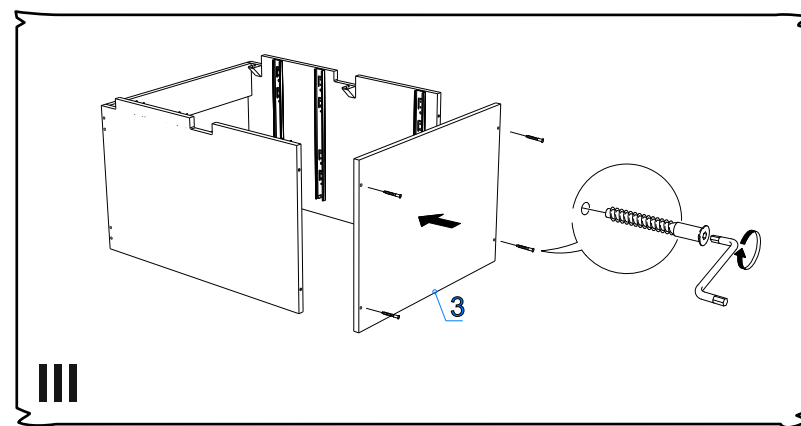

Внимание !!! Ручки и плинтус приобретаются отдельно, при установке нарезаются на требуемый размер (включая в размер все соседние модули). Крепёж входит в комплект.

Фурнитура (Упаковка № 2)

	Наименование	Ед. изм.	Кол-во
	Евровинт 6x50	шт.	18
	Направляющая шариковая СБК 400*35	комп.	3
	Опора кух. с клипсой 100мм	шт.	4
	Саморез 2.5x16	шт.	41
	Саморез 3,5x16	шт.	66
	Саморез 3,5x30	шт.	4
	Уголок монтажный большой белый	шт.	4
	Ключ под евровинт	шт.	1
	Стяжка межсекционная	шт.	2
	Шкант 8x30	шт.	16
	Загл. эксцентрика белая №23.	шт.	6
	Держатель задней стенки, пластмассовый белый	шт.	6
	Загл. евровинта белая №23.	шт.	6
	Соед. болт 6,3*44	шт.	6
	Эксцентрик d-15 д/плит 16мм	шт.	6

Фурнитура (Упаковка № 1)

	Планка соединит под зад. стен. 2 м белая 586 мм	шт.	1

ЛДСП 16мм Белый Базовый

Поз.	Наименование	Кол-во	Деталь		Упаковка №
			Длина	Ширина	
1	Бок левый	1	704	450	1
2	Бок правый	1	704	450	1
3	Дно	1	600	450	1
4	Стяжная планка	2	567	100	1
5	Бок ящика мал. лев.	2	90	400	1
6	Бок ящика мал. прав.	2	90	400	1
7	Задн. стенка ящ. мал.	2	75	510	1
8	Бок ящика бол. лев.	1	150	400	1
9	Бок ящика бол. прав.	1	150	400	1
10	Задн. стенка ящ. бол.	1	135	510	1

ЛДСП 16мм Дуб Галифакс натуральный

Поз.	Наименование	Кол-во	Деталь		Упаковка №
			Длина	Ширина	
11	Фасал ящика мал	2	595	157	3
12	Фасад ящика бол. (в сборе)	1	320	596	3

ХДФ Белая

Поз.	Наименование	Кол-во	Деталь		Упаковка №
			Длина	Ширина	
16	Дно ящика	3	524	401	1
17	3/с ДВП	2	357	596	1