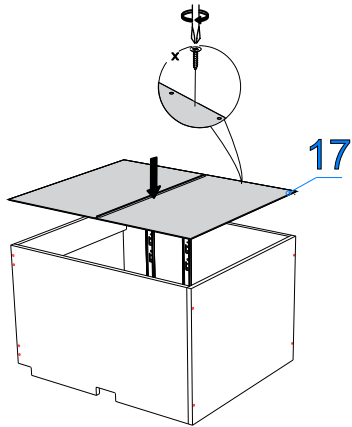

Внимание !!! Ручки и плинтус приобретаются отдельно, при установке нарезаются на требуемый размер (включая в размер все соседние модули). Крепёж входит в комплект.

Фурнитура (Упаковка № 2)

	Наименование	Ед. изм.	Кол-во
	Евровинт 6x50	шт.	18
	Направляющая шариковая СБК 400*35	комп.	3
	Опора кух. с клипсой 100мм	шт.	4
	Саморез 2.5x16	шт.	41
	Саморез 3,5x16	шт.	66
	Саморез 3,5x30	шт.	4
	Уголок монтажный большой белый	шт.	4
	Ключ под евровинт	шт.	1
	Стяжка межсекционная	шт.	2
	Шкант 8x30	шт.	16
	Загл. эксцентрика белая №23.	шт.	6
	Держатель задней стенки, пластмассовый белый	шт.	6
	Загл. евровинта белая №23.	шт.	6
	Соед. болт 6,3*44	шт.	6
	Эксцентрик d-15 д/плит 16мм	шт.	6

Фурнитура (Упаковка № 1)

	Планка соединит под зад. стен. 2 м белая 586 мм	шт.	1
--	-------------------------------------------------	-----	---

ЛДСП 16мм Белый Базовый

Поз.	Наименование	Кол-во	Деталь		Упаковка №
			Длина	Ширина	
1	Бок левый	1	704	450	1
2	Бок правый	1	704	450	1
3	Дно	1	600	450	1
4	Стяжная планка	2	567	100	1
5	Бок ящика мал. лев.	2	90	400	1
6	Бок ящика мал. прав.	2	90	400	1
7	Задн. стенка ящ. мал.	2	75	510	1
8	Бок ящика бол. лев.	1	150	400	1
9	Бок ящика бол. прав.	1	150	400	1
10	Задн. стенка ящ. бол.	1	135	510	1

ЛДСП 16мм Дуб Галифакс натуральный

Поз.	Наименование	Кол-во	Деталь		Упаковка №
			Длина	Ширина	
11	Фасал ящика мал	2	595	157	3
12	Фасад ящика бол. (в сборе)	1	320	596	3

ХДФ Белая

Поз.	Наименование	Кол-во	Деталь		Упаковка №
			Длина	Ширина	
16	Дно ящика	3	524	401	1
17	3/с ДВП	2	357	596	1