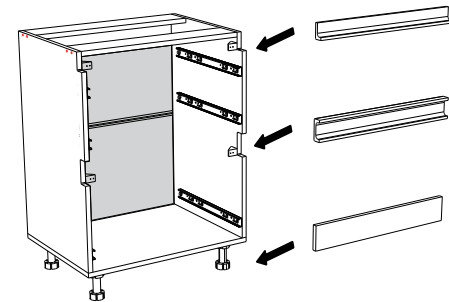

Фурнитура (Упаковка № 1)

	Планка соединит под зад. стен. 2 м белая 586 мм	шт.	1
--	-------------------------------------------------	-----	---

ЛДСП 16мм Белый Базовый

Поз.	Наименование	Кол-во	Деталь		Упаковка №
			Длина	Ширина	
1	Бок левый	1	704	450	1
2	Бок правый	1	704	450	1
3	Дно	1	600	450	1
4	Стяжная планка	2	567	100	1
5	Бок ящика мал. лев.	2	90	400	1
6	Бок ящика мал. прав.	2	90	400	1
7	Задн. стенка ящ. мал.	2	75	510	1
8	Бок ящика бол. лев.	1	150	400	1
9	Бок ящика бол. прав.	1	150	400	1
10	Задн. стенка ящ. бол.	1	135	510	1

ЛДСП 16мм Дуб Галифакс натуральный

Поз.	Наименование	Кол-во	Деталь		Упаковка №
			Длина	Ширина	
11	Фасал ящика мал	2	595	157	3
12	Фасад ящика бол. (в сборе)	1	320	596	3

ХДФ Белая

Поз.	Наименование	Кол-во	Деталь		Упаковка №
			Длина	Ширина	
16	Дно ящика	3	524	401	1
17	3/с ДВП	2	357	596	1

IV

V

Внимание !!! Ручки и плинтус приобретаются отдельно, при установке нарезаются на требуемый размер (включая в размер все соседние модули). Крепёж входит в комплект.

VIII

VI

VII

IX