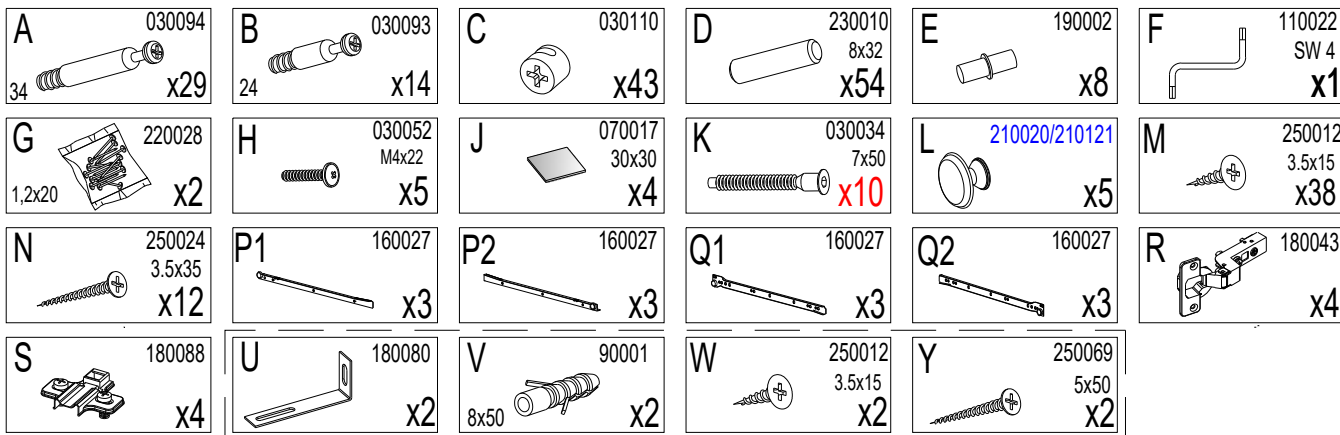

- | | | | |
|-----------|------------------------------------|-----------|--------------------------------|
| D | Montageanleitung | GB | Assembly instructions |
| FR | Notice de montage | IT | Istruzioni di montaggio |
| NL | Handleiding voor de montage | PL | Instrukcja montażu |
| CZ | Montážní návod | SK | Návod na montáž |
| HU | Szerelési útmutató | RO | Instrukțiuni de montaj |
| TR | Montaj talimatı | RU | Инструкция по монтажу |

EAC

No	Size/MaB (mm)	Qty	✓	No	Size/MaB (mm)	Qty	✓
1	867x470x44	1		11	80x38x18	4	
2	867x470x44	1		12	524x443x15	2	
3	660x489x18	2		13	397x204x18	3	
4	1600x500x24	1		14	349x150x14	3	
5	1426x44x18	1		15	400x150x14	3	
6	1426x44x18	1		16	400x150x14	3	
7	710x462x18	1		17	392x263x3	3	
8	710x462x18	1		18	724x512x3	2	
9	402x44x18	2		19	724x420x3	1	
10	1426x449x15	1					

G 220028
1,2x20 x2

8

H 030052
M4x22 x2

L 210020/210121 x2

M 250012
3.5x15 x8

R 180043 x4

9

A 030094
34 x12