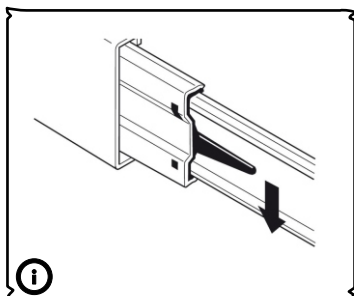

Фасад

МДФ белая 16 мм/ЛДСП 16мм Серый камень

Поз.	Наименование	Кол-во	Деталь		Упаковка №
			Длина	Ширина	
8	Накладка бол	2	320	896	1 (фасад)

Корпус

ЛДСП 16 мм Палермо

Поз.	Наименование	Кол-во	Деталь		Упаковка №
			Длина	Ширина	
1	Бок левый	1	704	504	1
2	Бок правый	1	704	504	1
3	Дно	1	900	504	1
4	Бок бол ящика лев	2	500	150	1
5	Бок бол ящика прав	2	500	150	1
6	З/С бол ящика	2	810	135	1
7	Стяжная планка	2	867	100	1

ХДФ Дуб Винтаж Платина

Поз.	Наименование	Кол-во	Деталь		Упаковка №
			Длина	Ширина	
9	Дно ящика	2	824	501	1
10	З/с ДВП	2	357	896	1

Корпус
Фурнитура (Упаковка № 1)

		Наименование	Ед.изм.	Кол-во
F1		Евровинт 6,3x50	шт.	16
F2		Саморез 3,5x16	шт.	44
F3		Саморез 3,5x30	шт.	4
F4		Ключ К. Z-образный 4 мм	шт.	1
F5		Стяжка межсекционная СБК d-5 мм (4*27)	шт.	2
F6		Опора пласт 150 мм черная	шт.	4
F7		Соед. болт 6,3*44	шт.	4
F8		Загл.самокл. дуб свет. (d=18 мм) natural mese PC2133	шт.	4
F9		Направляющая шариковая с дов.500*45	шт.	2
F10		Уголок монтажный большой бежевый 55-0201-BE	шт.	4
F11		Шкант 8*30	шт.	16
F12		Эксцентрик d-15 д/плит 16мм	шт.	4
F13		Саморез 2,5x16	шт.	36
F14		Держатель кухонной ножки (клипса) черная	шт.	2
F15		Планка соед. д/клипсы цоколя черная	шт.	2
F16		Планка соединительная прозрач. 2м для задней стенки 866 мм	шт.	1
F17		Держатель задней стенки, пластмассовый белый	шт.	8
F18		Саморез 3,5x20	шт.	16