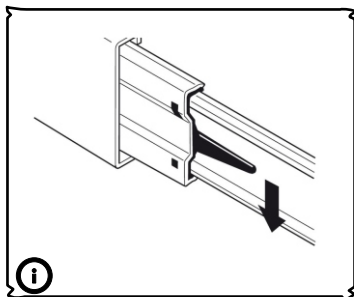

Фасад

МДФ белая 16 мм/ЛДСП 16мм Серый камень

Поз.	Наименование	Кол-во	Деталь		Упаковка №
			Длина	Ширина	
8	Накладка бол	2	320	596	1 (фасад)

Корпус

ЛДСП 16 мм Палермо

Поз.	Наименование	Кол-во	Деталь		Упаковка №
			Длина	Ширина	
1	Бок левый	1	704	504	1
2	Бок правый	1	704	504	1
3	Дно	1	600	504	1
4	Бок бол ящика лев	2	500	150	1
5	Бок бол ящика прав	2	500	150	1
6	З/С бол ящика	2	510	135	1
7	Стяжная планка	2	567	100	1

ХДФ Дуб Винтаж Платина

Поз.	Наименование	Кол-во	Деталь		Упаковка №
			Длина	Ширина	
9	Дно ящика	2	524	501	1
10	З/с ДВП	2	357	596	1

Корпус

Фурнитура (Упаковка № 1)

		Наименование	Ед.изм.	Кол-во
F1		Евровинт 6,3x50	шт.	16
F2		Саморез 3,5x16	шт.	40
F3		Саморез 3,5x30	шт.	4
F4		Ключ К. Z-образный 4 мм	шт.	1
F5		Стяжка межсекционная СБК d-5 мм (4*27)	шт.	2
F6		Опора пласт 150 мм черная	шт.	4
F7		Соед. болт 6,3*44	шт.	4
F8		Загл. самокл. дуб свет. (d=18 мм) natural mese PC2133	шт.	4
F9		Направляющая шариковая с дов. 500*45	шт.	2
F10		Уголок монтажный большой бежевый 55-0201-BE	шт.	4
F11		Шкант 8*30	шт.	16
F12		Эксцентрик d-15 д/плит 16мм	шт.	4
F13		Саморез 2,5x16	шт.	28
F14		Держатель кухонной ножки (клипса) черная	шт.	2
F15		Планка соед. д/клипсы покоя черная	шт.	2
F16		Планка соединительная прозр. 2м для задней стенки 586 мм	шт.	1
F17		Держатель задней стенки, пластмассовый белый	шт.	4
F18		Саморез 3,5x20	шт.	16