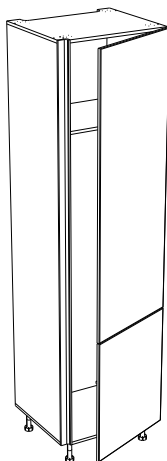

Фасад

МДФ белая 16 мм/ЛДСП 16мм Серый камень

Поз.	Наименование	Кол-во	Деталь		Упаковка №
			Длина	Ширина	
7	Дверь верхняя	1	1584	600	1 (фасад)
8	Дверь нижняя	1	716	600	1 (фасад)

Корпус

ЛДСП 16 мм Палермо

Поз.	Наименование	Кол-во	Деталь		Упаковка №
			Длина	Ширина	
1	Бок большой	1	2274	570	1
2	Бок малый	1	2274	540	1
3	Крышка/дно	1	642	570	1
4	Крышка/дно	1	642	570	1
5	Полка	1	610	470	1
6	Фальш-планка	1	2274	80	1

Профиль Р-3

Поз.	Наименование	Кол-во	Деталь		Упаковка №
			Длина	Ширина	
9	Ручка	1	2306		1

Фурнитура (Упаковка № 2)

		Наименование	Ед. изм.	Кол-во
F1		Евровинт 6,3x50	шт.	12
F2		Опора пласт 150 мм черная	шт.	4
F3		Саморез 3,5x30	шт.	4
F4		Саморез 3,5x16	шт.	8
F5		Ключ К. Z-образный 4 мм	шт.	1
F6		Стяжка межсекционная СБК d-5 мм (4*27)	шт.	4
F7		Шкант 8*30	шт.	4
F8		Соед. болт 6,3*44	шт.	8
F9		Эксцентрик d-15 д/плит 16мм	шт.	8
F10		Шкант 8*25	шт.	4
F11		Держатель кухонной ножки (клипса) черная	шт.	4
F12		Планка соед. д/клипсы покоя черная	шт.	4
F13		Саморез 3,5x20	шт.	16

Сборка предусматривает расположение двери как справа так и слева

Схема сборки разработана для правостороннего расположения двери.