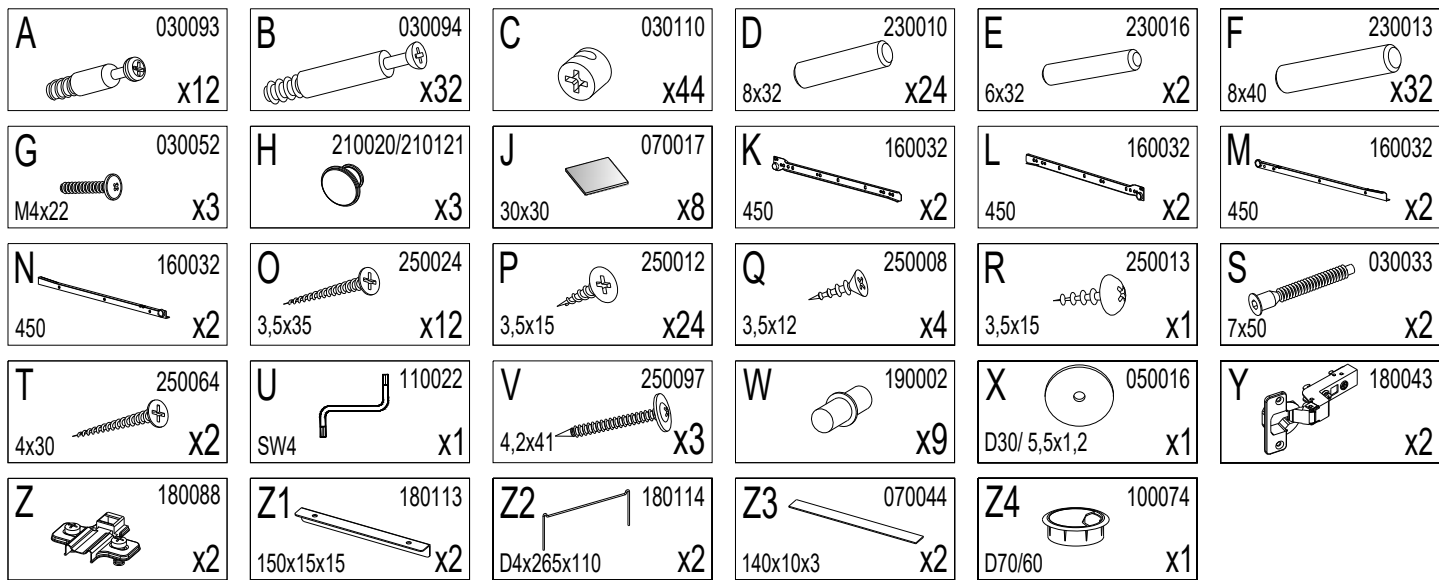

- | | | | |
|-----------|------------------------------------|-----------|--------------------------------|
| D | Montageanleitung | GB | Assembly instructions |
| FR | Notice de montage | IT | Istruzioni di montaggio |
| NL | Handlieding voor de montage | PL | Instrukcja montażu |
| CZ | Montážní návod | SK | Návod na montáž |
| HU | Szerelési útmutató | RO | Instrukțiuni de montaj |
| TR | Montaj talimatı | RU | Инструкция по монтажу |

0
10
20
30
40
50
60
70
80
90
100
110
120
130
140
150
160
170
180
190
200

No	Size/MaB (mm)	Qty	✓	No	Size/MaB (mm)	Qty	✓
1	508x294x18	1		16	541x360x18	1	
2	715x615x44	1		17	295x199x18	1	
3	715x615x44	1		18	450x150x14	2	
4	715x615x44	1		19	450x150x14	2	
5	715x615x44	1		20	247x150x14	2	
8	1554x645x22	1		21	304x295x18	1	
9	529x350x18	1		22	213x72x14	2	
10	690x178x18	1		23	178x72x14	2	
11	590x100x14	1		24	532x318x3	2	
12	590x25x18	1		25	442x256x3	2	
13	690x44x18	1		26	222x153x3	1	
14	300x44x18	4		30	80x38x18	2	
15	300x44x18	4					

- 2** D 230010 8x32 x4
- Q 250008 3,5x12 x4
- Z1 180113 150x15x15 x2

- 3** O 250024 3,5x35 x4

- 4** Z3 070044 140x10x3 x2

- 5** B 030094 x8
- D 230010 8x32 x16

6

C	030110	G	030052	H	210020/210121
	x8		x2		x2